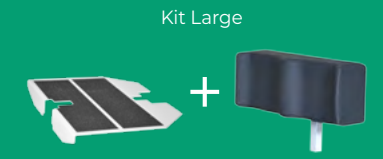

- 150 kg
- 825/1245 mm
- 340/560 mm
- 8 000 N
- GARANTIE 5 ANS

Pour en savoir plus
SCANNEZ MOI

WAYUP 4 RABAISSÉ

compact et garde au sol réduite

Son piètement fixe lui permet de s'adapter à tous les espaces, même ceux exigus comme des WC. Sa très faible garde au sol lui permettent de passer sous des fauteuils très bas, comme par exemple les fauteuils électriques 6 roues.

OPTIONS & TARIFS

(T.V.A. 5,5% sauf LOCATION 20%)

WP-AG-PF : 35,00 €

KIT-LARGE-ECP : 150,00 €

Appui-Tibias Confort

2 fonctions et affichage de niveau de batterie sur télécommande aimantée et boîtier

Cale-talon 3 positions sur plate-forme fixe

Châssis fixe rabaissé sans écartement des pieds

4 roues doubles 50 mm
Garde au sol : 65 mm
2 roues doubles freinées 100 mm

RÉFÉRENCES	PRIX	NW NAUSTWEEK	NL NAUSTLOC	NR NAUSIRENT	Unité NRC
	T.T.C.	Semaine	Mois	Mois	Semaine
WAYUPKR-CBPB avec batterie plomb	1 255,00€ + écotaxe en vigueur	/	/	/	/
WAYUPKR-CBLI avec batterie lithium	1 450,00€	15,00€	60,00€	3 55€	3 15€